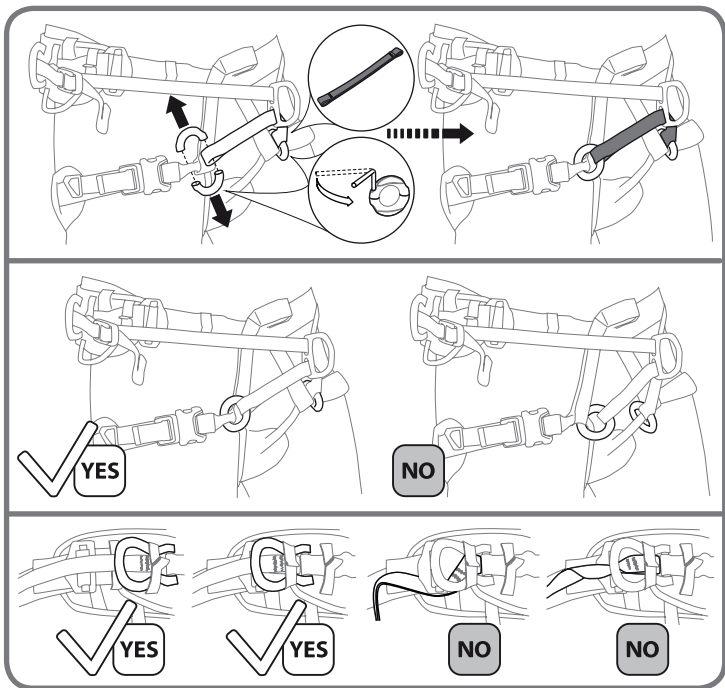

●  
**CORE SLIDING-D KIT /  
TREE CORE BRIDGE WEBBING**

für | for | pour | voor | per | por | dla

**CORE, CORE CL & TREE CORE**

**EDELRID** *e*

**WARNING!**

**Torque required product.**

**EDELRID**

Achener Weg 66