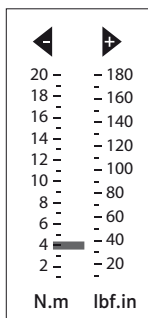

●  
**CORE SLIDING-D KIT /  
TREE CORE BRIDGE WEBBING**

für | for | pour | voor | per | por | dla

**CORE, CORE CL & TREE CORE**

**EDELRID** *e*

**WARNING!**

**Torque required product.**

**EDELRID**

Achener Weg 66