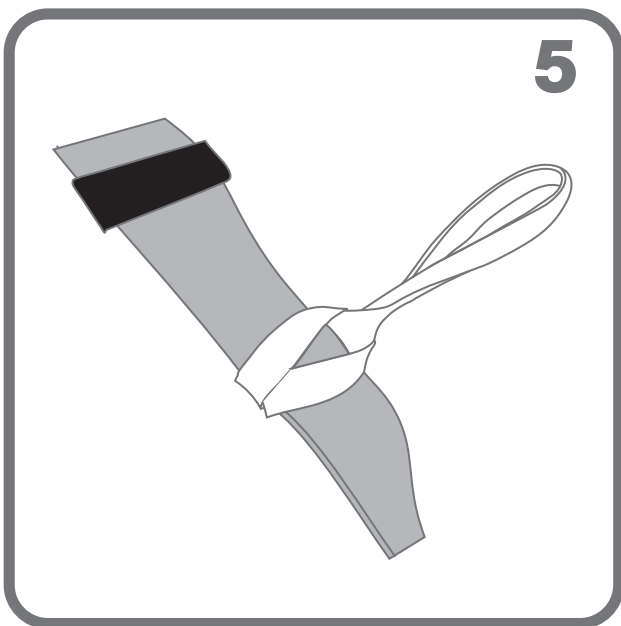

Additional Gear Loop (no PPE)

EDELRID 

EDELRID GMBH & CO. KG
Achener Weg 66 | D-88316 Isny | Germany
Tel.: +49 (0) 7562 981 0 | www.edelrid.de