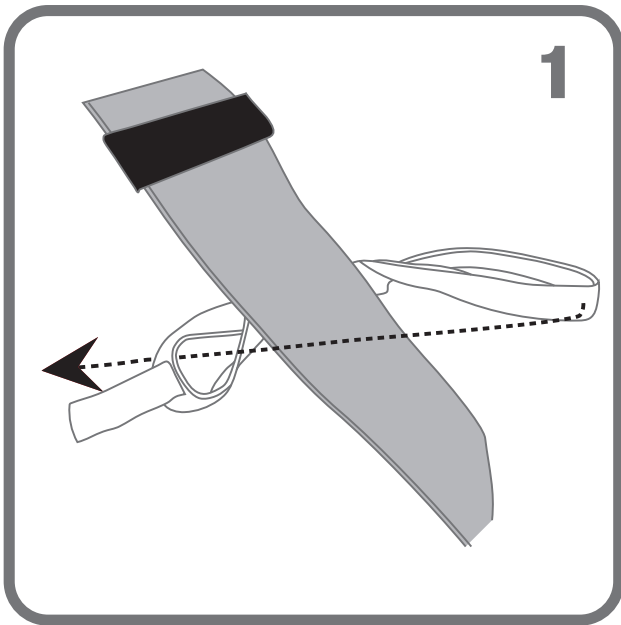

Additional Gear Loop (no PPE)

EDELRID 

EDELRID GMBH & CO. KG
Achener Weg 66 | D-88316 Isny | Germany
Tel.: +49 (0) 7562 981 0 | www.edelrid.de