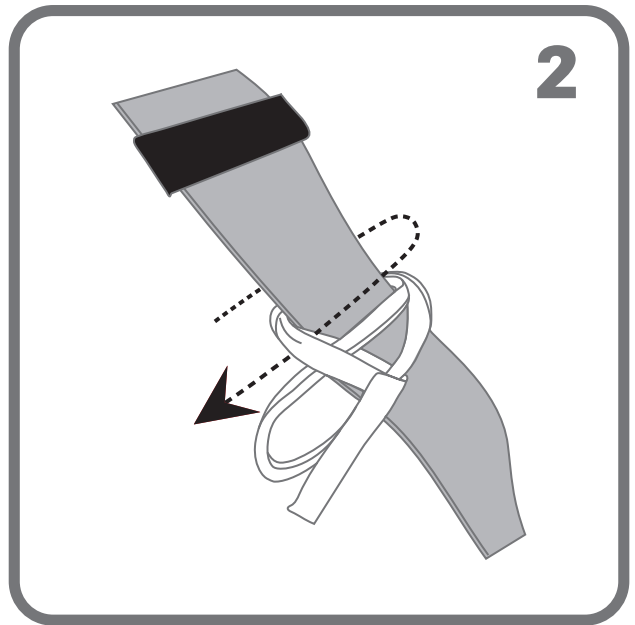

Additional Gear Loop (no PPE)

EDELRID 

EDELRID GMBH & CO. KG
Achener Weg 66 | D-88316 Isny | Germany
Tel.: +49 (0) 7562 981 0 | www.edelrid.de