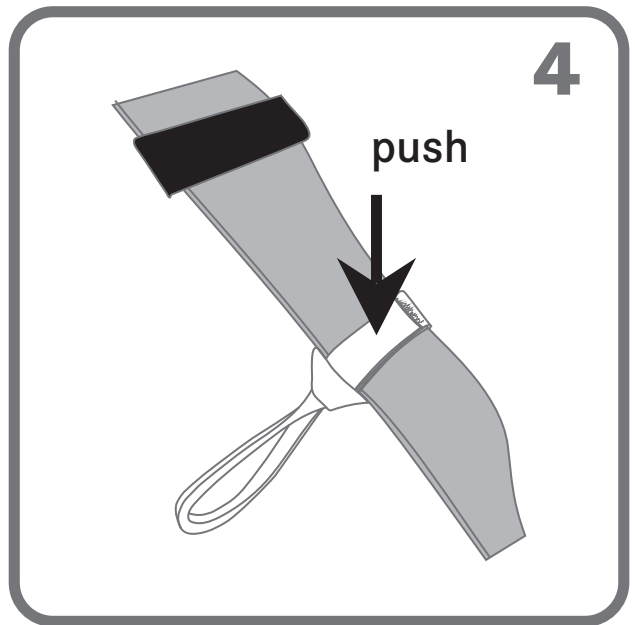

Additional Gear Loop (no PPE)

EDELRID 

EDELRID GMBH & CO. KG
Achener Weg 66 | D-88316 Isny | Germany
Tel.: +49 (0) 7562 981 0 | www.edelrid.de