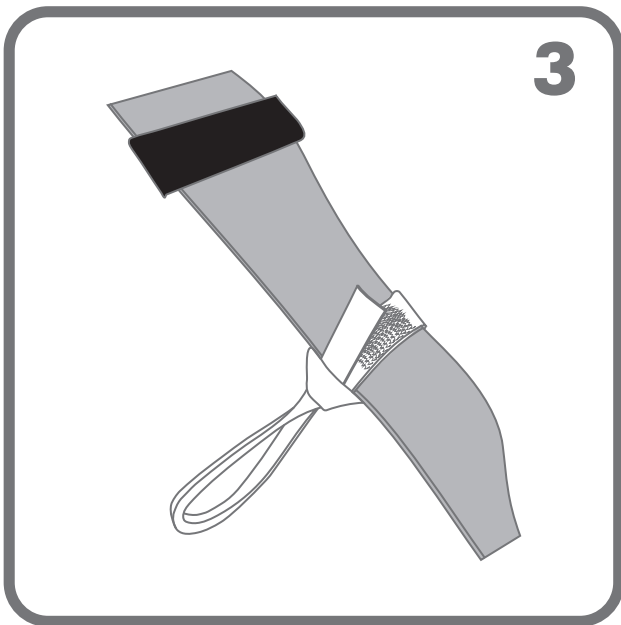

Additional Gear Loop (no PPE)

EDELRID 

EDELRID GMBH & CO. KG
Achener Weg 66 | D-88316 Isny | Germany
Tel.: +49 (0) 7562 981 0 | www.edelrid.de